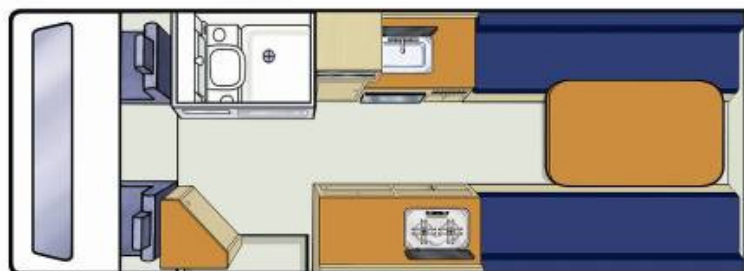

AU

12/13

Elite

No Boundaries

Ideal für zwei, komplett mit Klo!

- Wohnkomfort für ein Paar, das sich Platz und eine Dusche wünscht
- Luxus für ein Paar - reichlich Platz zum Wohnen
- Komplettes Bad
- Großes Doppelbett
- Praktischer interner Durchgang
- Klimaanlage mit Wechselzyklus (warm/kalt)
- Extra Stauraum

AU

12/13

Elite

No Boundaries

Britz**Fahrzeugspezifikationen:**

Buchungscode	2BTSB
Schlafplätze für	2 Erwachsene
Betten	1 Doppelbett
Bettmaße	Doppelbett: 1,87 m x 1,78 m (Essbereich hinten)
Anschallgurte - Fahrerkabine/Hauptkabine	2 / 0
Verankerungen für Baby-/Kindersitze	Babysitze können nicht angebracht werden. Kindersitz am vorderen Beifahrersitz anbringbar.
Klimaanlage - Fahrerkabine/Hauptkabine	Ja / 240 V
Heizung - Fahrerkabine/Hauptkabine	Ja / 240 V
Kühlschrank/Gefrierfach	12 V / 240 V - 80 Liter
Mikrowelle	Ja - mit Netzstromanschluss betriebsfähig
Gasherd	Ja - 3 Brenner
Spüle	Ja
Heiß- und Kaltwasserdrucksystem	Ja
Kochutensilien	Ja
Geschirr und Bestecke	Ja
Dusche	Ja
Toilette	Ja
Trinkwassertank (Einfüllschlauch wird gestellt)	140 Liter
Abwassertank	80 Liter
Gasflaschen	1 x 9 kg
Interner Durchgang zum Wohnbereich	Ja
Stromversorgung (in Volt)	12 V Batterie / 240 V Netzstrom
Getriebe	Automatikgetriebe
Motorspezifikationen	2,2 L Turbodiesel
Kraftstofftankkapazität	75 Liter
Ungefährer Kraftstoffverbrauch auf 100 km	Durchschnittlich 10 Liter*
Empfohlener Reifendruck	60 PSI vorne und hinten
Radio, Kassetten- und CD-Spieler	Radio / Kassetten- oder CD-Spieler
Servolenkung	Ja
Tempomat	Nein
Fahrer- und Beifahrerairbags	Ja / Nein
Antiblockier-Bremssystem (ABS)	Ja
ABMESSUNGEN	
Länge	7,00 m
Breite	2,00 m
Höhe	2,75 m
Innenhöhe	1,94 m