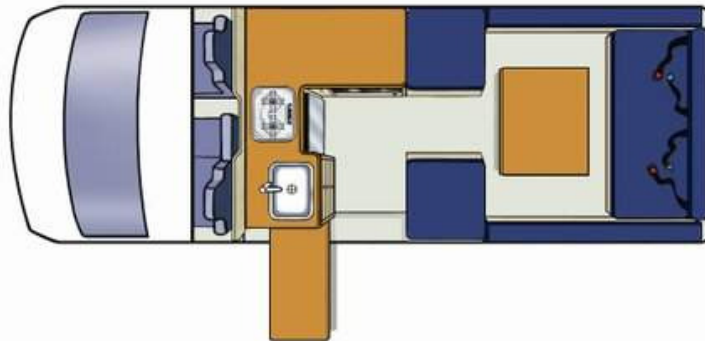

**AU**  
12/13

Voyager

No Boundaries

**Britz**

**Fahrzeugspezifikationen:**

Buchungscode	4BBXS
Schlafplätze für	4 Erwachsene
Betten	2 Doppelbetten
Bettmaße	<b>Doppelbett:</b> 2,10 m x 1,72 m (Essbereich hinten) <b>Doppelbett:</b> 2,00 m x 1,37 m (Hochbett - max. Tragfähigkeit 200 kg)
Anschnallgurte - Fahrerkabine/Hauptkabine	2 / 2
Verankerungen für Baby-/Kindersitze	Am Rücksitz lassen sich zwei Baby- oder Kindersitze anbringen
Klimaanlage - Fahrerkabine/Hauptkabine	Ja / Nein
Heizung - Fahrerkabine/Hauptkabine	Ja / Nein
Kühlschrank/Gefrierfach	12 V / 240 V - 80 Liter
Mikrowelle	Ja - Betrieb mit Netzstrom
Gasherd	Ja - 2 Brenner
Spüle	Ja
Heiß- und Kaltwasserdrucksystem	Nur Kaltwasser
Kochutensilien	Ja
Geschirr und Bestecke	Ja
Dusche	Nein
Toilette	Nein
Trinkwassertank (Einfüllschlauch wird gestellt)	31 Liter
Abwassertank	Nein
Gasflaschen	1 x 3,3 kg
Interner Durchgang zum Wohnbereich	Nein
Stromversorgung (in Volt)	12 V Batterie / 240 V Netzstrom
Getriebe	Automatikgetriebe
Motorspezifikationen	2,6 L Motor (bleifreies Benzin)
Kraftstofftankkapazität	70 Liter
Ungefährer Kraftstoffverbrauch auf 100 km	Durchschnittlich 13 Liter*
Empfohlener Reifendruck	50 PSI vorne und hinten
Radio, Kassetten- und CD-Spieler	Radio / CD-Spieler
Servolenkung	Ja
Tempomat	Nein
Fahrer- und Beifahrerairbags	Ja / Ja
Antiblockier-Bremssystem (ABS)	Nein
<b>ABMESSUNGEN</b>	
Länge	5,60 m
Breite	1,89 m
Höhe	2,80 m
Innenhöhe	2,10 m