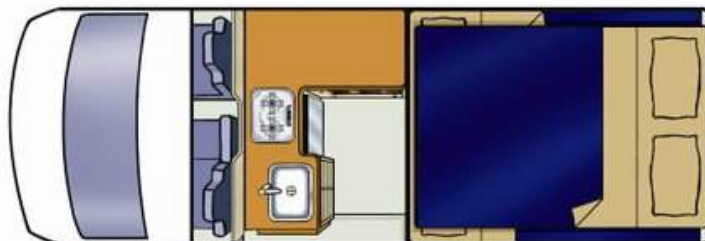

AU  
12/13

Voyager

No Boundaries

**AU**  
12/13

Voyager

No Boundaries

**Britz**

**Fahrzeugspezifikationen:**

Buchungscode	4BBXS
Schlafplätze für	4 Erwachsene
Betten	2 Doppelbetten
Bettmaße	<b>Doppelbett:</b> 2,10 m x 1,72 m (Essbereich hinten) <b>Doppelbett:</b> 2,00 m x 1,37 m (Hochbett - max. Tragfähigkeit 200 kg)
Anschnallgurte - Fahrerkabine/Hauptkabine	2 / 2
Verankerungen für Baby-/Kindersitze	Am Rücksitz lassen sich zwei Baby- oder Kindersitze anbringen
Klimaanlage - Fahrerkabine/Hauptkabine	Ja / Nein
Heizung - Fahrerkabine/Hauptkabine	Ja / Nein
Kühlschrank/Gefrierfach	12 V / 240 V - 80 Liter
Mikrowelle	Ja - Betrieb mit Netzstrom
Gasherd	Ja - 2 Brenner
Spüle	Ja
Heiß- und Kaltwasserdrucksystem	Nur Kaltwasser
Kochutensilien	Ja
Geschirr und Bestecke	Ja
Dusche	Nein
Toilette	Nein
Trinkwassertank (Einfüllschlauch wird gestellt)	31 Liter
Abwassertank	Nein
Gasflaschen	1 x 3,3 kg
Interner Durchgang zum Wohnbereich	Nein
Stromversorgung (in Volt)	12 V Batterie / 240 V Netzstrom
Getriebe	Automatikgetriebe
Motorspezifikationen	2,6 L Motor (bleifreies Benzin)
Kraftstofftankkapazität	70 Liter
Ungefährer Kraftstoffverbrauch auf 100 km	Durchschnittlich 13 Liter*
Empfohlener Reifendruck	50 PSI vorne und hinten
Radio, Kassetten- und CD-Spieler	Radio / CD-Spieler
Servolenkung	Ja
Tempomat	Nein
Fahrer- und Beifahrerairbags	Ja / Ja
Antiblockier-Bremssystem (ABS)	Nein
<b>ABMESSUNGEN</b>	
Länge	5,60 m
Breite	1,89 m
Höhe	2,80 m
Innenhöhe	2,10 m